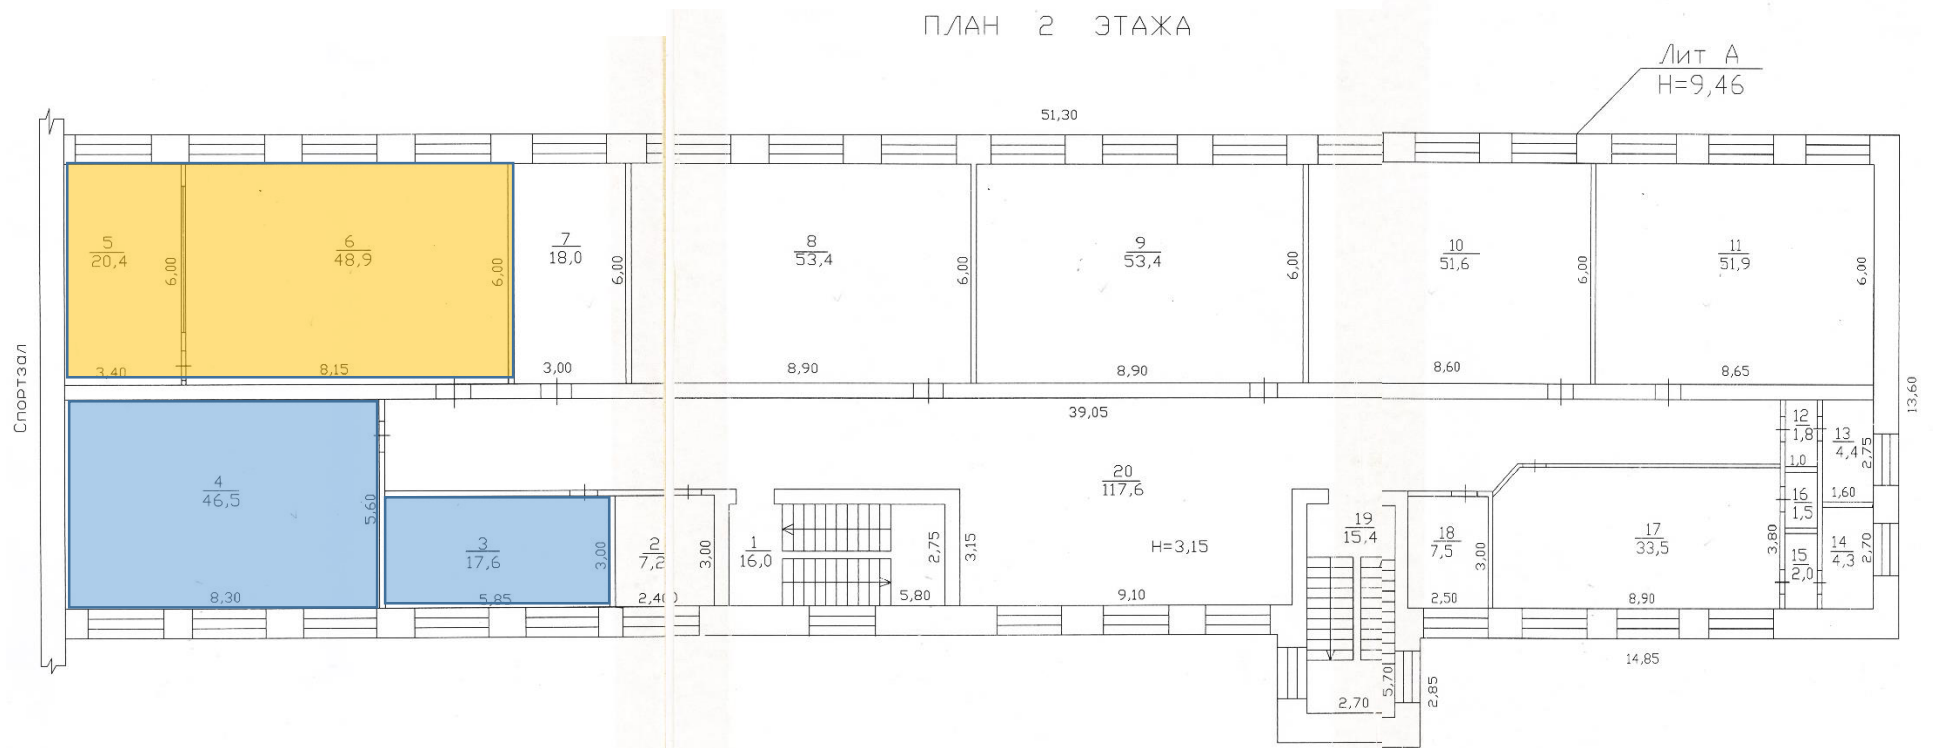

Зонирование.

Центр «Точка Роста»

МБОУ «Северская средняя общеобразовательная школа» Ключевского района

ПЛАН 2 ЭТАЖА

Лит А
Н=9,46

 -кабинет биологии и химии

 - кабинет физики